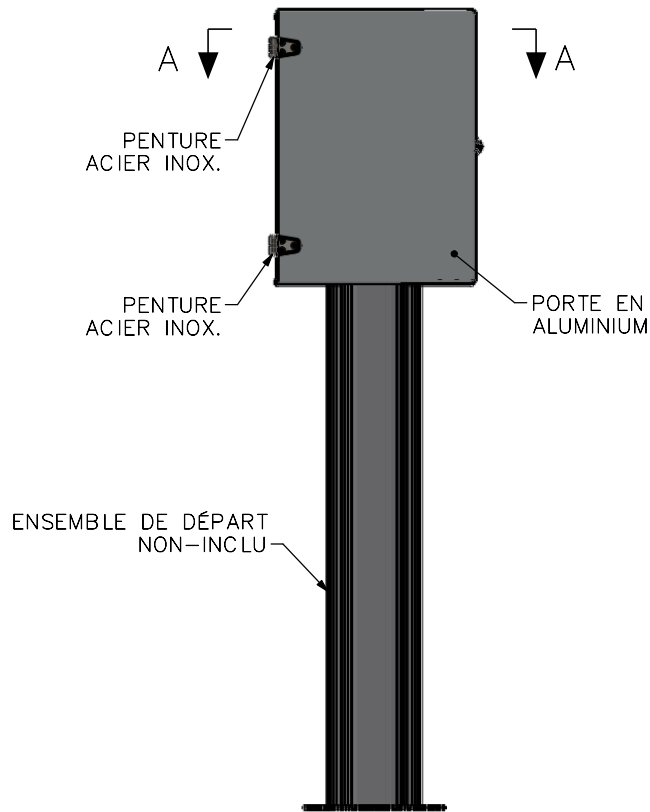

VUE ISOMÉTRIQUE

COUPE A-A

VUE DE FACE

VUE DE CÔTÉ

3965, rue Québec-Central, Lac-Mégantic, Qc
 téléphone: (819) 583-5451 fax: (819) 583-2896
 site internet: www.metallaroche.com

DEVIS - ABRIS SIMPLE AVEC PORTE

No. DESSIN: **ASP_DEVIS**

DATE CRÉATION: **2019-06-19** MESURE: **PO**

ÉCHELLE: **1:16**

FINITION:

MASSE (lbs): **34.95**

QTÉ.:

CRÉÉ PAR: **P. BOULANGER**

CLIENT: **ROULEZ ÉLECTRIQUE**