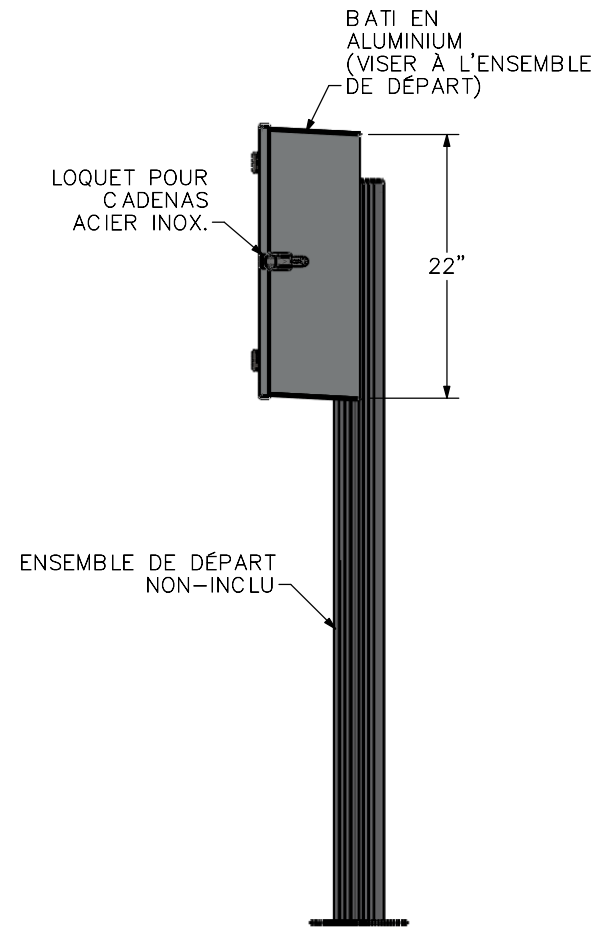

VUE ISOMÉTRIQUE

COUPE A-A

VUE DE FACE

VUE DE CÔTÉ

3965, rue Québec-Central, Lac-Mégantic, Qc
 téléphone: (819) 583-5451 fax: (819) 583-2896
 site internet: www.metallaroche.com

DEVIS - ABRIS SIMPLE AVEC PORTE

No. DESSIN: **ASP_DEVIS**

DATE CRÉATION: **2019-06-19** MESURE: **PO**

ÉCHELLE: **1:16**

FINITION:

MASSE (lbs): **34.95**

QTÉ.:

CRÉÉ PAR: **P. BOULANGER**

CLIENT: **ROULEZ ÉLECTRIQUE**